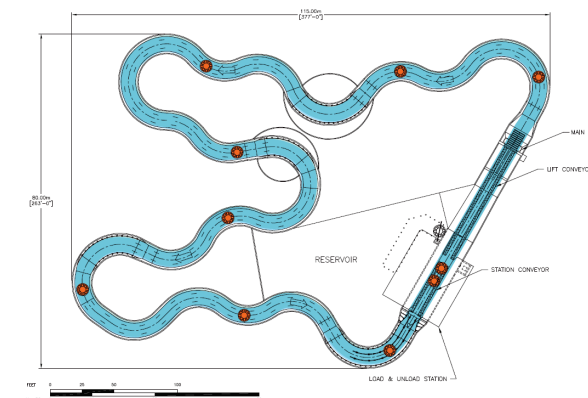

Рио Гранде Рэпидс Райд, Заколдованное королевство, Филиппины

Схема аттракциона Речной рафтинг Общая протяженность: 412 м